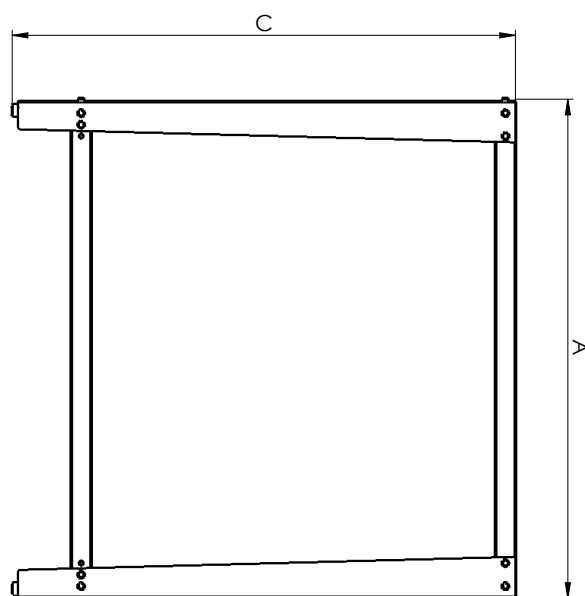

Technický list

Vlastnosti produktu

Model	Sap kód	00007405
ES 4	Skupina artiklů	Pizza pece

– Materiál: Lakovaný plech

Sap kód	00007405	Výška netto [mm]	100
Šířka netto [mm]	960	Hmotnost netto [kg]	23.50
Hloubka netto [mm]	790		

Technický list

Technický výkres

Model	Sap kód	00007405
ES 4	Skupina artiklů	Pizza pece

	A	B	C
ES-4	95,5	78,5	96
ES-6	95,5	113,5	96
ES-6L	130,5	78,5	96
ES-8	95,5	78,5	86
ES-9	130,5	113,5	96
ES-12	95,5	113,5	86
ES-12L	130,5	78,5	86
ES-18	130,5	113,5	86

960

4. Hloubka netto [mm]:

790

5. Výška netto [mm]:

100

6. Hmotnost netto [kg]:

23.50

7. Šířka brutto [mm]:

960

8. Hloubka brutto [mm]:

790

9. Výška brutto [mm]:

100

10. Hmotnost brutto [kg]:

27.00

11. Materiál: